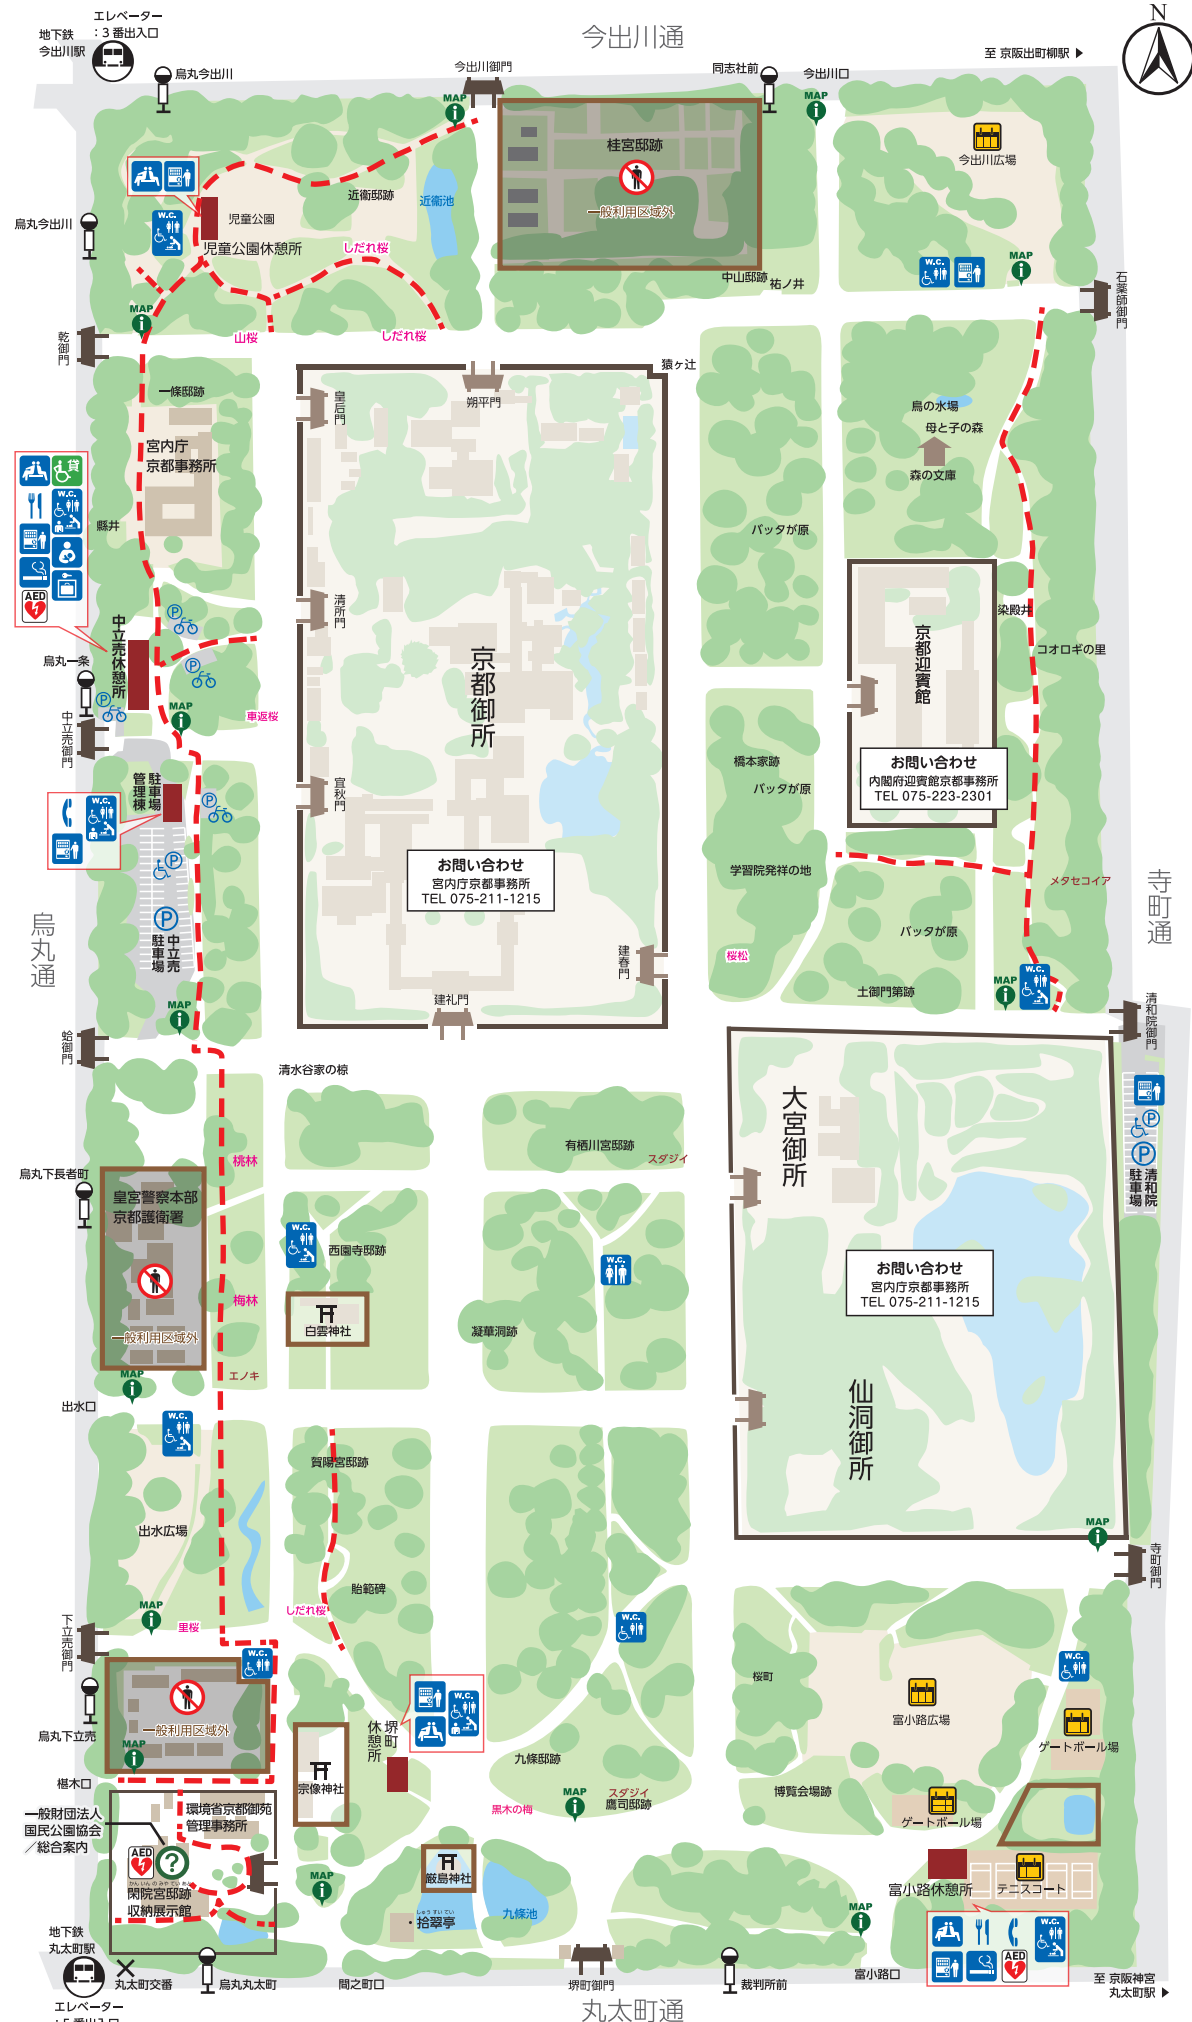

# 京都御苑案内図

## 施設案内 Facility Map

- 案内板  
Information Board
- 総合案内  
General Information  
☎075-211-6364
- トイレ  
Public Toilet
- 車イス対応トイレ  
Wheelchair-accessible Toilet
- オストメイト対応トイレ  
ベビーシート設置トイレ  
Ostomate Accessible Toilet Diaper Changing Station
- 授乳室  
Nursing Room
- 休憩所  
Rest Area
- コインロッカー  
Storage Lockers
- 喫煙スペース  
Smoking Area
- 飲食施設  
Restaurant
- 自動販売機  
Vending Machines
- 駐車場  
Parking
- 車イス対応 駐車場  
Disabled Parking
- 駐輪場  
Bicycle Parking
- 公衆電話  
Telephone
- 一般利用区域外  
Restricted Area
- 車いす貸出  
Rental Wheelchair
- 車いす対応苑路  
Wheelchair-accessible Road
- 地下鉄駅出口  
Subway Station
- バス停  
Bus Stop
- 自動体外式除細動器  
Automated External Defibrillator
- 予約が必要  
一般財団法人  
国民公園協会  
☎075-211-6364

利用者のみさまへ  
御協力をお願いします。  
Notice to visitors  
Thank you for your understanding  
and cooperation

- 木に登らない  
Do not climb trees.
- 植物をとらない  
Do not pick plants.
- 苑内は終日禁煙  
(喫煙スペースのみ可)  
No smoking  
outside of  
smoking areas.
- エサを与えない  
Do not feed the animals.
- ボイ捨てしない  
Do not litter.
- ペットの散歩マナーを  
守りましょう  
Please be considerate  
when walking pets.
- ドローンを飛ばさない  
No Drone zone.
- テント等をはらない  
No pitching tents.

寺町通

丸太町通